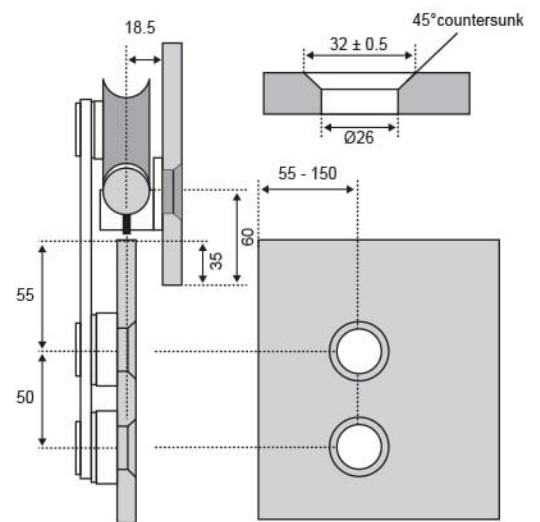

**Glass preparation**

Max. door size : 1200mm x 3300mm x 12mm  
Max. door weight : 120kg